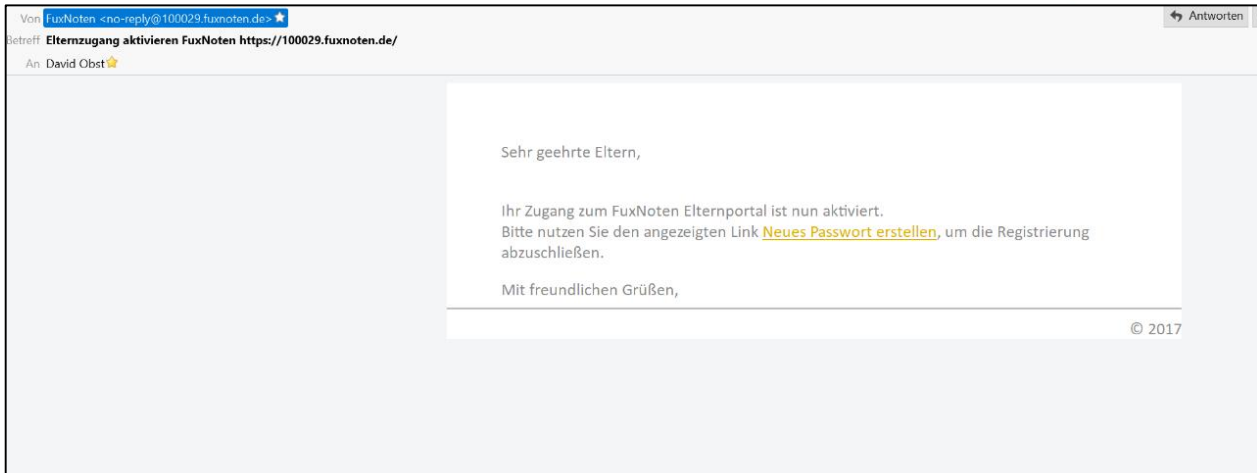

Es wurde eine E-Mail an die angegebene E-Mail Adresse mit den nächsten Schritten gesendet.
Bitte überprüfen Sie auch Ihren Spam Ordner.

Anmelden als Elternteil

Nutzername

Passwort

Anmelden ✓

5. Mit dem Link gelangen Sie zum Abschluss der Registrierung. Hier können Sie selbst einen Nutzernamen und Passwort für den entsprechenden Zugang auswählen.
Sollte sich das Feld „Hinweis zur Datenverarbeitung akzeptiert“ nicht anklicken lassen da es vom Kontaktfeld der Schuler überlagert wird gibt es zwei Lösungsmöglichkeiten:
- Nutzung eines anderen Browsers
 - Kurzzeitige Veränderung des Zooms, sodass ein Anklicken möglich ist